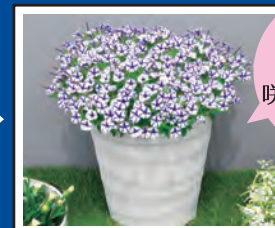

PW
PROVEN
WINNERS®

抜群の強健さ！濃密花咲きコンパクトスタイル！

スーパーチュニア® ビスタ ミニ

- ・ビスタならではの強健さ、旺盛さ、早生性！
- ・這う&立つ性質で、締まった株にたくさんの花！
- ・小鉢・大鉢、花壇植えにも最適♪

肥料を
切らせないのが
ポイント!!

体力・免疫力が
上がり、強く健やかな
株にたくさんの花が
楽しめます！

日本フラワー・オブ・ザ・イヤー
最優秀賞受賞 (ブルースター)

第62回 全日本花卉種審査会
農林水産大臣賞 2017 (ピンクスター)

WISTARIA
Supertunia
Amini

ポット苗(1株)を6月に植え込み

約1カ月後

このまま
晩秋まで
咲き続けます♪

育て方は
こちら！

PP SS20
00-000-000