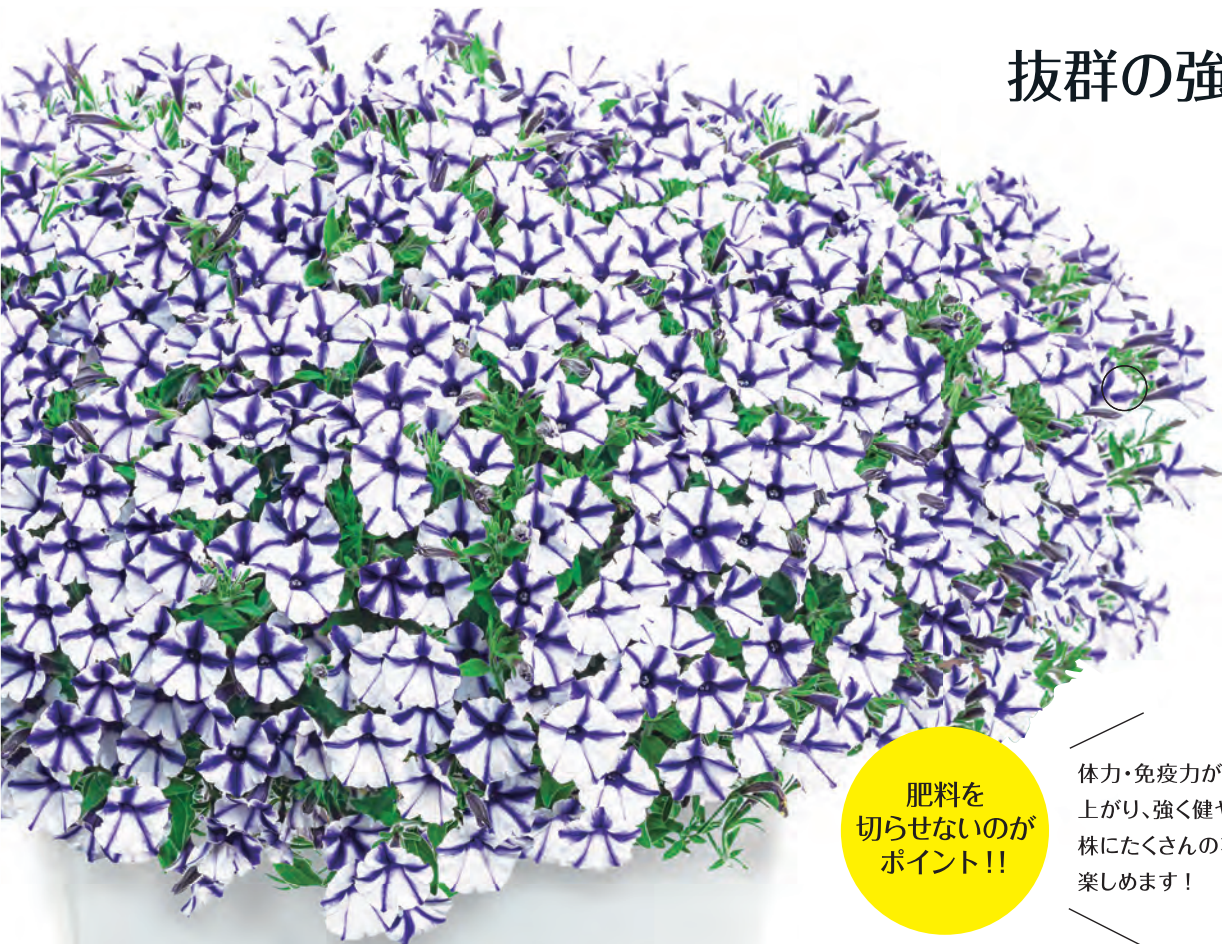

PW
PROVEN
WINNERS®

抜群の強健さ！濃密花咲きコンパクトスタイル！

スーパーチュニア® ビスタ ミニ

- ・ビスタならではの強健さ、旺盛さ、早生性！
- ・這う&立つ性質で、締まった株にたくさんの花！
- ・小鉢・大鉢、花壇植えにも最適♪

肥料を
切らせないのが
ポイント!!

体力・免疫力が
上がり、強く健やかな
株にたくさんの花が
楽しめます！

日本フラワー・オブ・ザ・イヤー
最優秀賞受賞 (ブルースター)

第62回 全日本花卉種審査会
農林水産大臣賞 2017 (ピンクスター)

WISTARIA
Supertunia
Amini

ポット苗(1株)を6月に植え込み

約1カ月後

このまま
晩秋まで
咲き続けます♪

育て方は
こちら！

PP SS20
00-000-000