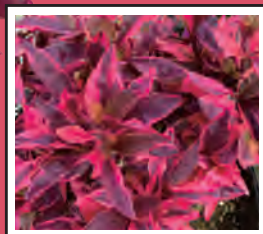

PW
PROVEN
WINNERS®

夏の日差しに似合うトリカラー&
移ろう季節のグラデーション!

アルテルナンテラ ピンクシェード

- 直射日光に強い!
- 美しいカラーリーフがおしゃれ♪
- 高性なのでフォーカルポイントに

一株で
こんなに大きく!

株幅
約80cm

Pink Shades

高温期は
グリーンが多く
カラフルに♪

温度が下がるにつれて
パープルが
濃くなります♪

5月(愛知県)