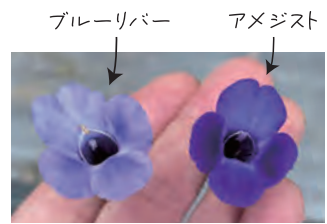

# スーパートレニア カタリーナ

暑さに強く  
春から晩秋まで  
次々咲く!

ベルベット調の  
美しい  
パープルカラー

上級センス漂う  
プレミアムな  
一品!

アメジスト  
JAPAN FLOWER  
SELECTIONS  
2023-2024  
JF13372E

ベスト・フラワー 優秀賞  
ガーデンパフォーマンス特別賞 同時受賞

優れた  
耐暑性!

JAPAN FLOWER  
SELECTIONS  
2024-2025  
JF13392E

ラムレーズン

フラワー・オブ・ザ・イヤー  
最優秀賞 受賞

ブルーリバー アメジスト

クリーピング  
(這い性)  
性質!

屋外試験 8月上旬(愛知県)

屋外試験 7月下旬(愛知県)