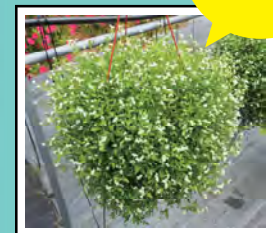

PW
PROVEN
WINNERS®

祝福のブライダルパール
輝く小花がしだれ咲く！

ヘリオトロープ ブライドパール

寄せ植えにも
使いやすい♪

下垂する株に
たくさん的小花！

耐暑性に優れ、

夏の間も咲き続ける！

実物大
花房約1cm

夏の間も
咲き続ける！

育て方は
こちら！