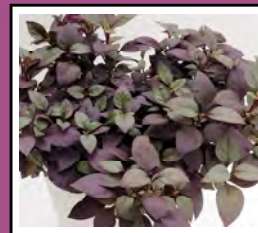

PW
PROVEN
WINNERS®

生育旺盛な栄養系！
季節による葉色の変化が楽しめる

アルテルナンテラ リトルロマンス

- ・直射日光に強い！
- ・美しいカラーリーフがおしゃれ♪

葉の裏側まで
美しい♪

一株で
こんなに大きく！

株幅
約**80**cm

ベスト・フラワー優秀賞
ほか3賞受賞

温度が下がる
につれて
パープルが
濃くなります♪

育て方は
こちら！

Little Romance

5月(愛知県)