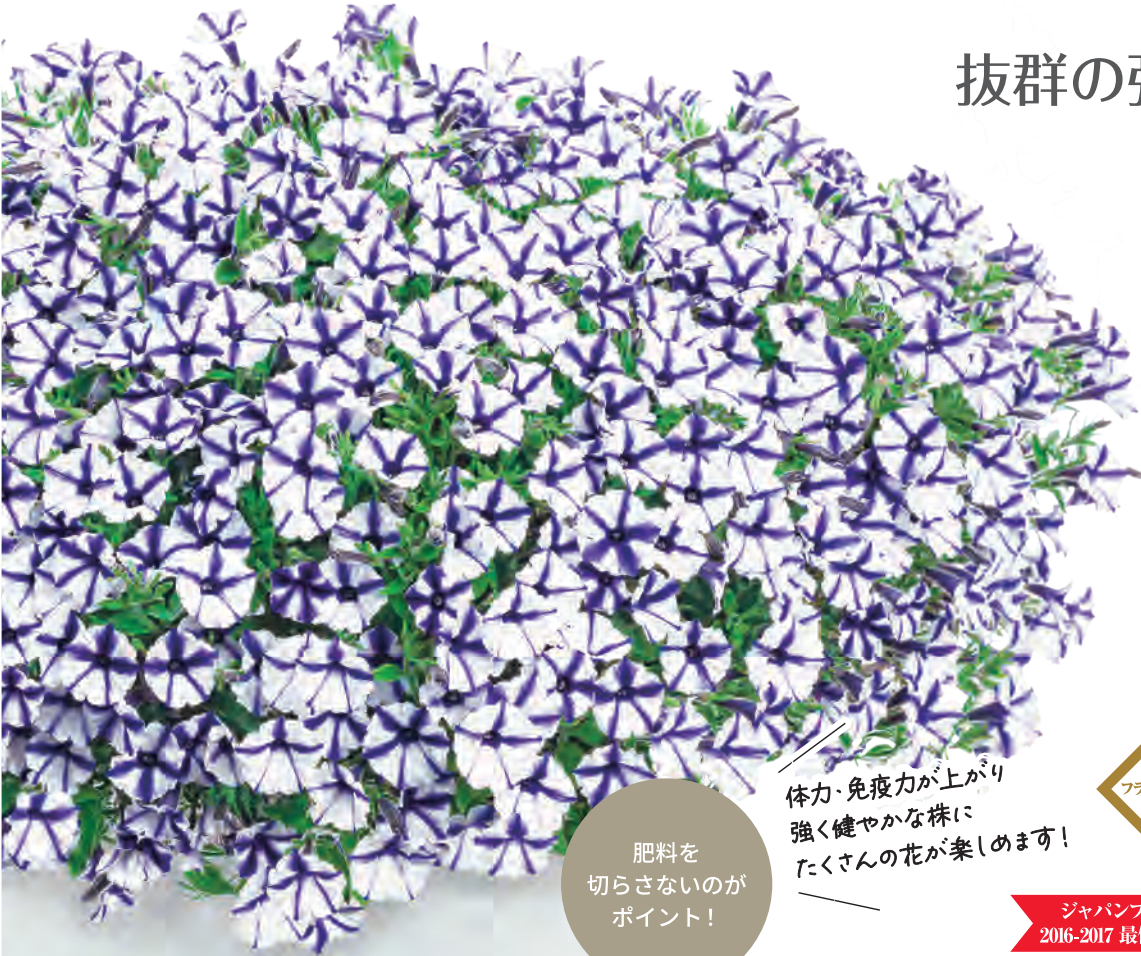

抜群の強健さ！濃密咲きコンパクトスタイル！

# スーパーチュニア® ビスタ ミニ

- ・ビスタならではの強健さ、旺盛さ、早生性！
- ・這う&立つ性質でしまった株にたくさんの花
- ・小鉢・大鉢、花壇植えにも最適♪

肥料を  
切らさないのが  
ポイント！

体力・免疫力が上がり  
強く健やかな株に  
たくさんの花が楽しめます！

ジャパンフラワー・オブ・ザ・イヤー  
2016-2017 最優秀賞 受賞(ブルースター)

第62回 全日本花卉品種審査会  
農林水産大臣賞 2017 受賞(ピンクスター)

# VISTA Supertunia Amini

ポット苗(1株)を6月に植え込み

約1カ月後

このまま  
秋まで  
咲き続けます！

育て方は  
こちら！