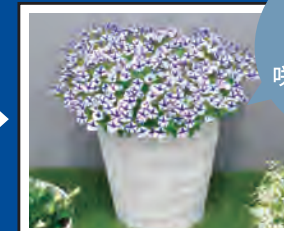

約1カ月後

このまま
秋まで
咲き続けます！

育て方は
こちら！