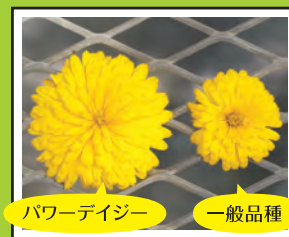

# カレンデュラ パワーデイジー サニー

2016、2017年 2年連続  
RHS プラントオブサイヤー  
銅メダル受賞!

9月(イギリス)

大きな花

# PowerDaisy

パワーデイジー

一般品種

花サイズ

12月初旬(愛知県)

冬も花が咲く!

育て方は  
こちら!

PP AW18