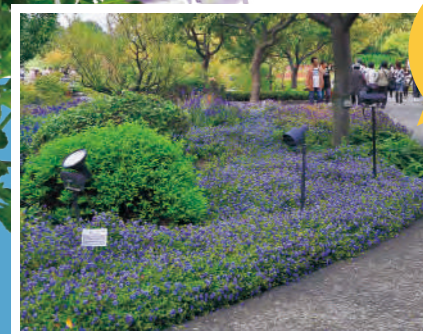

PW
PROVEN
WINNERS®

スーパートレニア カタリーナ

（ロングセラー）
ブルーリバー

ピンクリバー

ベスト・フラワー優秀賞
グッドパフォーマンス特別賞 同時受賞

ブルーリバーと
同じ性質！

アイスリバー

花径 2.5~3cm

美しい花色と 優れた連続開花性！

暑さに強く
春・夏・秋まで
花が咲き続ける！

地植えに
おすすめ！

育て方は
こちら！

10月(三重県 なばなの里)