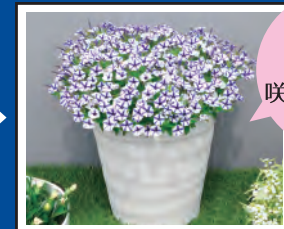

PW
PROVEN
WINNERS®

抜群の強健さ！濃密花咲きコンパクトスタイル！

スーパーチュニア® ビスタ ミニ

- ・ビスタならではの強健さ、旺盛さ、早生性！
- ・這う&立つ性質で、締まった株にたくさんの花！
- ・小鉢・大鉢、花壇植えにも最適♪

肥料を
切らせないのが
ポイント!!

体力・免疫力が
上がり、強く健やかな
株にたくさんの花が
楽しめます！

ジャパンフラワー・オブ・ザ・イヤー2016
最優秀賞 受賞 (ブルースター)

第62回 全日本花卉品種審査会
農林水産大臣賞 2017 受賞 (ピンクスター)

VISTA
Supertunia
Amini

ポット苗(1株)を6月に植え込み

約1カ月後

このまま
晩秋まで
咲き続けます♪

育て方は
こちら!