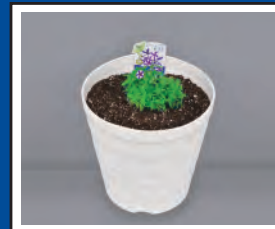

PW
PROVEN
WINNERS®

抜群の強健さ！濃密花咲きコンパクトスタイル！

スーパーチュニア® ビスタ ミニ

- ・ビスタならではの強健さ、旺盛さ、早生性！
- ・這う&立つ性質で、締まった株にたくさんの花！
- ・小鉢・大鉢、花壇植えにも最適♪

肥料を
切らせないのが
ポイント!!

体力・免疫力が
上がり、強く健やかな
株にたくさんの花が
楽しめます！

ジャパンフラワー・オブ・ザ・イヤー2016
最優秀賞 受賞 (ブルースター)

第62回 全日本花卉品種審査会
農林水産大臣賞 2017 受賞 (ピンクスター)

VISTA
Supertunia
Amini

ポット苗(1株)を6月に植え込み

約1カ月後

このまま
晩秋まで
咲き続けます♪

育て方は
こちら!