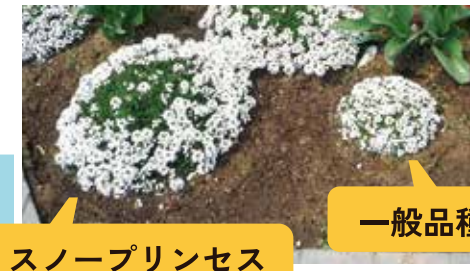

# スーパーアリッサム

ほぼ  
一年中花が  
楽しめる!!

※真夏・真冬は花が休む  
ことがあります。

花房  
約3.5cm

白い  
斑入り  
の葉

黄の  
斑入り  
の葉

アイシクルナイト

フロスティーンナイト

スノープリンセス

パープルプリンセス

1ポットで  
株幅50cm  
前後に生長!!

グランド  
カバーや  
寄せ植えに

育て方は  
こちら!

スノープリンセス

一般品種

暑さ・寒さに強く、生育旺盛でぐんぐん育つ!