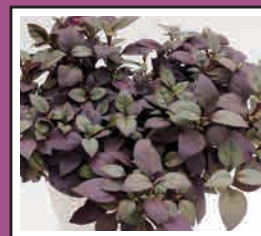

PW
PROVEN
WINNERS®

生育旺盛な栄養系！
季節による葉色の変化が楽しめる

アルテルナンテラ リトルロマンス

- ・直射日光に強い！
- ・美しいカラーリーフがおしゃれ♪

葉の裏側まで
美しい♪

一株で
こんなに大きく！

株幅
約 **80** cm

Little Romance

ベスト・フラワー優秀賞
ほか3賞 同時受賞

温度が下がる
につれて
パープルが
濃くなります♪

5月(愛知県)

育て方は
こちら！